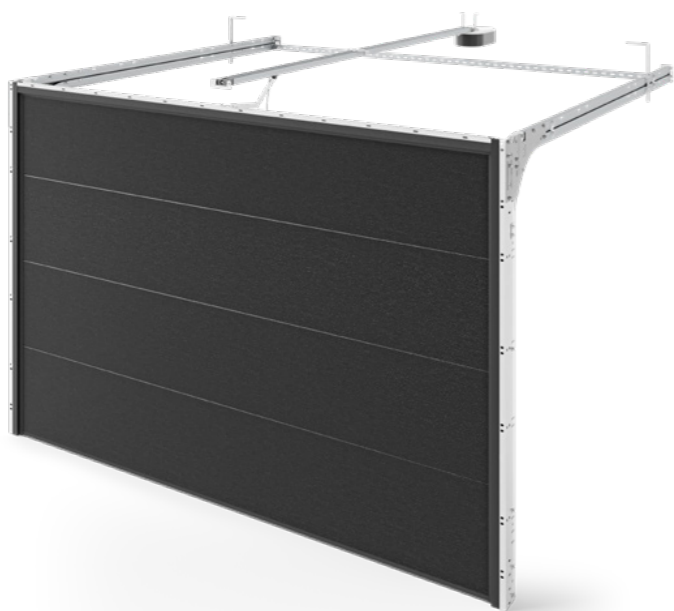

## D-GATE SEKČNÍ VRATA

Sekční garážová vrata D-GATE díky pokročilé technologii a kvalitním komponentům fungují spolehlivě v jakémkoliv klimatu. Moderní design v kombinaci s širokou paletou barev umožňuje sladit vrata s architekturou budovy.

### SEKČNÍ VRATA D-GATE

- Bezpečnost – pevná a odolná konstrukce
- Panely vrat s funkcí FS (Finger Safe), která zabraňuje přiskřípnutí prstů
- Vysoká tepelná izolace
- Rychlá a snadná instalace (30–45 minut) s technologií OneTool (montáž jedním nářadím)
- Pružiny připravené z výroby (šroubované nebo napnuté)
- Automatizace – výběr pohonů od renomovaných výrobců: Somfy, Beninca, Sommer, Came, AVO
- Příslušenství přizpůsobené požadavkům zákazníka
- Individuální řešení na míru
- Prodloužená záruka 2 roky
- Dostupné tloušťky panelů: 40 mm a 60 mm
- Barvy – lakování podle vzorníku RAL
- Struktura panelu: hladká nebo Woodgrain s embosováním či bez
- K dispozici s akrylovým zasklením (rám z PVC nebo INOX)
- Rámy/vodící lišty vrat dostupné ve třech barvách – galvanizované/zinkové, černé/černé a černé/bílé

## D-GATE T

D-GATE T s tažnou pružinou je řešení, které spojuje jednoduchost konstrukce s vysokou funkčností a spolehlivostí. Tažná pružina, umístěná vertikálně podél vodící lišty, zajišťuje rovnoměrné rozložení sil, což umožňuje plynulé, tiché a bezpečné otevírání a zavírání brány. Je to vynikající volba pro ty, kteří hledají odolné, bezpečné a ekonomické řešení pro svou garáž.