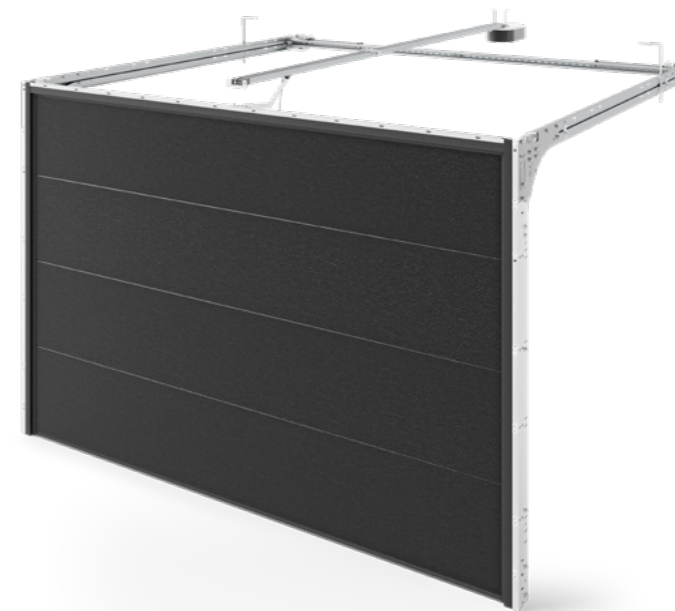

D-GATE B

D-GATE B jsou spolehlivá sekční garážová vrata s zadní torzní pružinou – moderní řešení, které spojuje funkčnost, bezpečnost a estetiku. Použití zadní torzní pružiny v konstrukci vrat zajišťuje její plynulé a tiché otevírání a zavírání, což zvyšuje komfort každodenního používání. Sekční garážová vrata D-GATE B se skvěle hodí jak pro moderní, tak i klasické stavby.