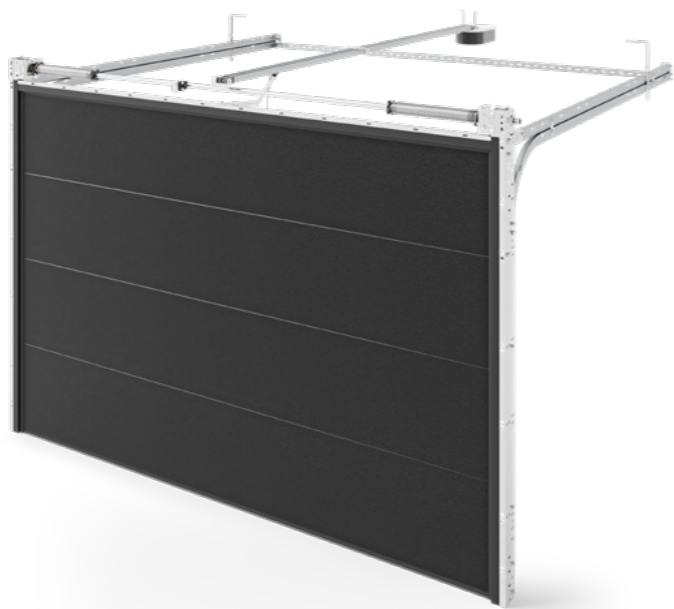

D-GATE T

D-GATE T s tažnou pružinou je řešení, které spojuje jednoduchost konstrukce s vysokou funkčností a spolehlivostí. Tažná pružina, umístěná vertikálně podél vodící lišty, zajišťuje rovnoměrné rozložení sil, což umožňuje plynulé, tiché a bezpečné otevírání a zavírání brány. Je to vynikající volba pro ty, kteří hledají odolné, bezpečné a ekonomické řešení pro svou garáž.

D-GATE U

D-GATE U se vyznačuje torzní pružinou namontovanou vpředu v překladu, což zajišťuje spolehlivost, dlouhou životnost a bezpečnost při používání vrat. Odolná a pevná konstrukce umožňuje instalaci panelů o hmotnosti až 250 kg. Široká nabídka barev a struktur panelů umožňuje přizpůsobení vrat jakémukoli architektonickému stylu objektu.

D-GATE B

D-GATE B jsou spolehlivá sekční garážová vrata s zadní torzní pružinou – moderní řešení, které spojuje funkčnost, bezpečnost a estetiku. Použití zadní torzní pružiny v konstrukci vrat zajišťuje její plynulé a tiché otevírání a zavírání, což zvyšuje komfort každodenního používání. Sekční garážová vrata D-GATE B se skvěle hodí jak pro moderní, tak i klasické stavby.

PROVEDENÍ A DEKORAČNÍ PRVKY

Široký výběr izolačních skel s nerezovým krytem (INOX) a akrylových skel v rámech PVC.

UKÁZKOVÉ REALIZACE