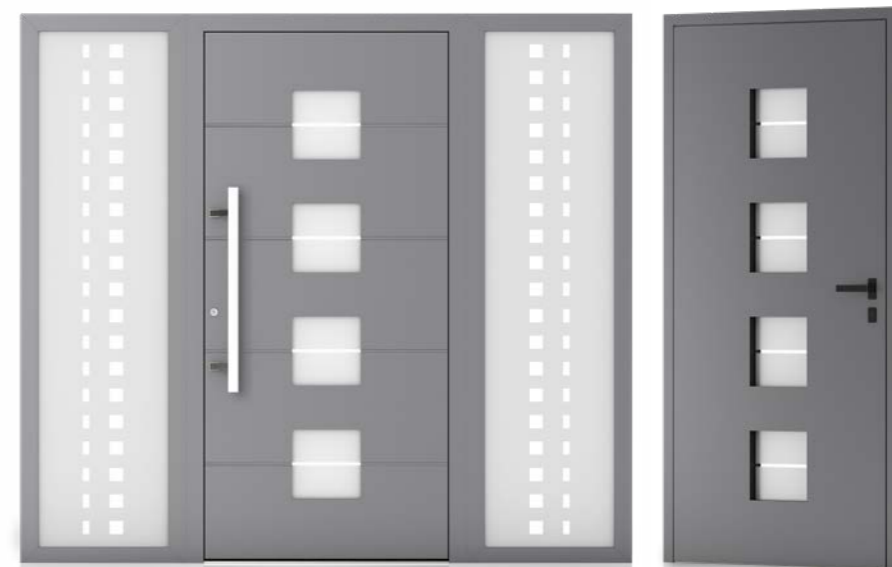

HAWAII 4 %

Color
DB 703

Pull handle
Q45R 80 cm

Optional