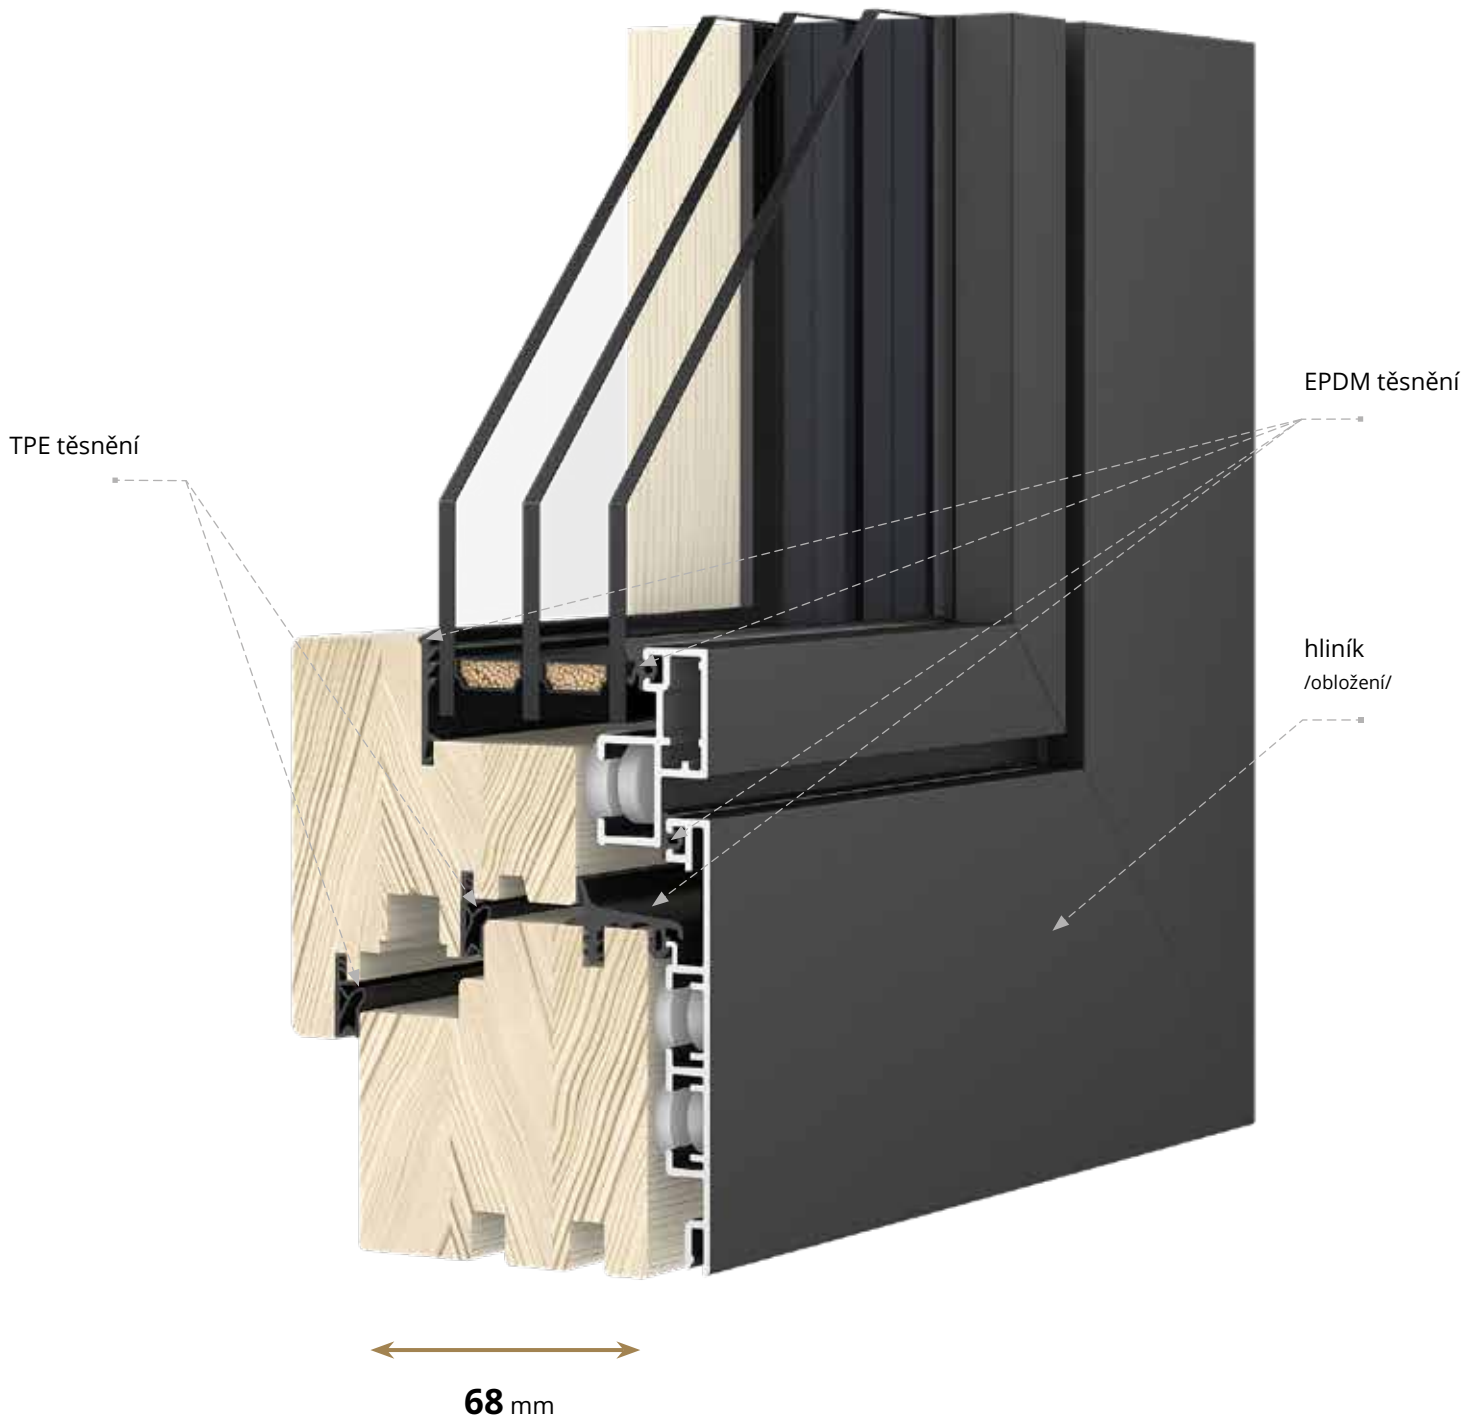

* pro paket s plastovým rámečkem Swisspacer, hodnota stanovena výpočtovou metodou

DUOLINE 68 | OKENNÍ SYSTÉM

Okna Duoline 68 mm kombinují přírodní dřevo zevnitř s odolným, bezúdržbovým hliníkovým obkladem zvenčí, což zajišťuje tepelný komfort a spolehlivý provoz po mnoho let. Systém čtyř těsnění zaručuje těsnost a konstrukce umožňuje použití různých tvarů oken v souladu s možnostmi profilu a hliníkového obkladu, přičemž zachovává elegantní vzhled interiéru a odolnost vůči povětrnostním vlivům.