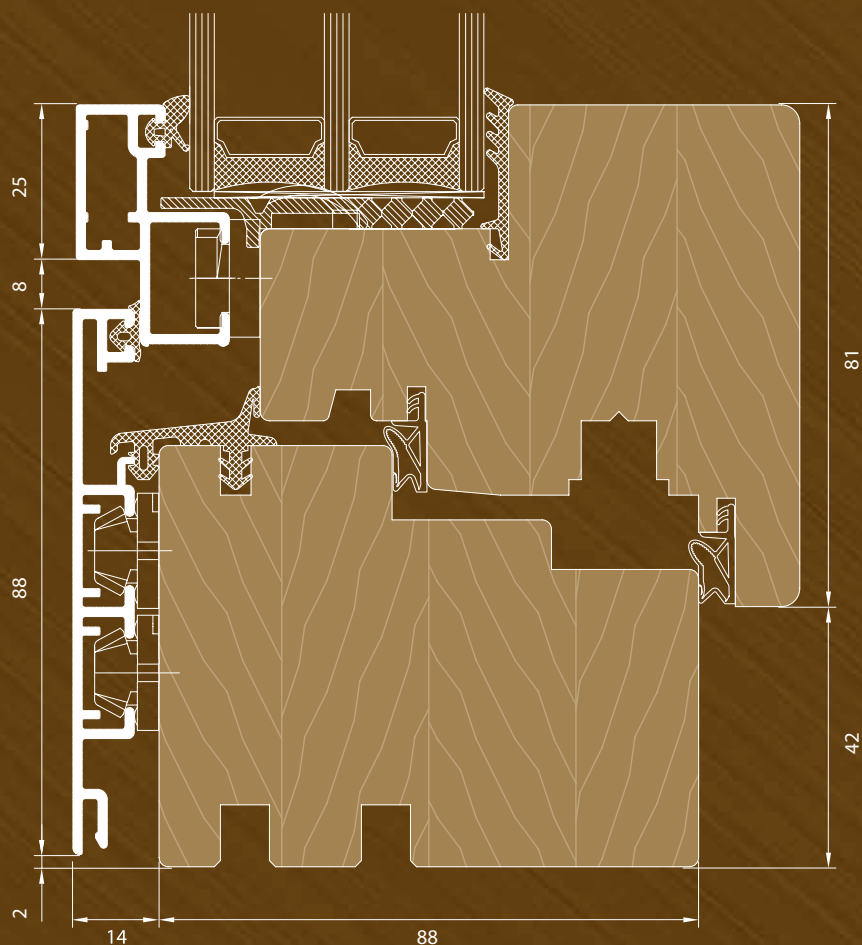

DUOLINE 88

- tloušťka dřevěného profilu 88 mm + hliníkový obklad 14 mm – celková stavební hloubka 102 mm
- dostupné druhy dřeva: borovice, meranti (4vrstvé lepené) široká
- škála barev dřeva, 4 ochranné nátěry barevná paleta hliníkových
- obkladů - RAL
- zasklení izolačními skly v rozsahu 32-58 mm (standardní 2komorové izolační sklo)
- pozinkovaný ocelový rámeček nebo teplý plastový rámeček Swisspacer Ultimate
- hliníková klika
- 2 obvodová těsnění v barvě bílá, hnědá a černá
- 4 EPDM těsnění v černé barvě
- obvodové kování MACO MULTI-MATIC se 2 bezpečnostními čepy proti vypáčení, mikroventilace v RU křídlech
- barvy krytek pantů: bílá, černá, světle hnědá, antracitová, krémová, titanová, šampaňská, zlatá, stříbrná
- zvedák křídla (blokování chybné polohy kliky – volitelně, pro určité výšky křídla)

4

těsnění

88

hl. tloušťka rámu
/ mm /

48

tl. zasklení
/ mm /

0,79*

Uw pro Ug=0,5 W/(m2K)

* pro paket s plastovým rámečkem Swisspacer, hodnota stanovena výpočtovou metodou