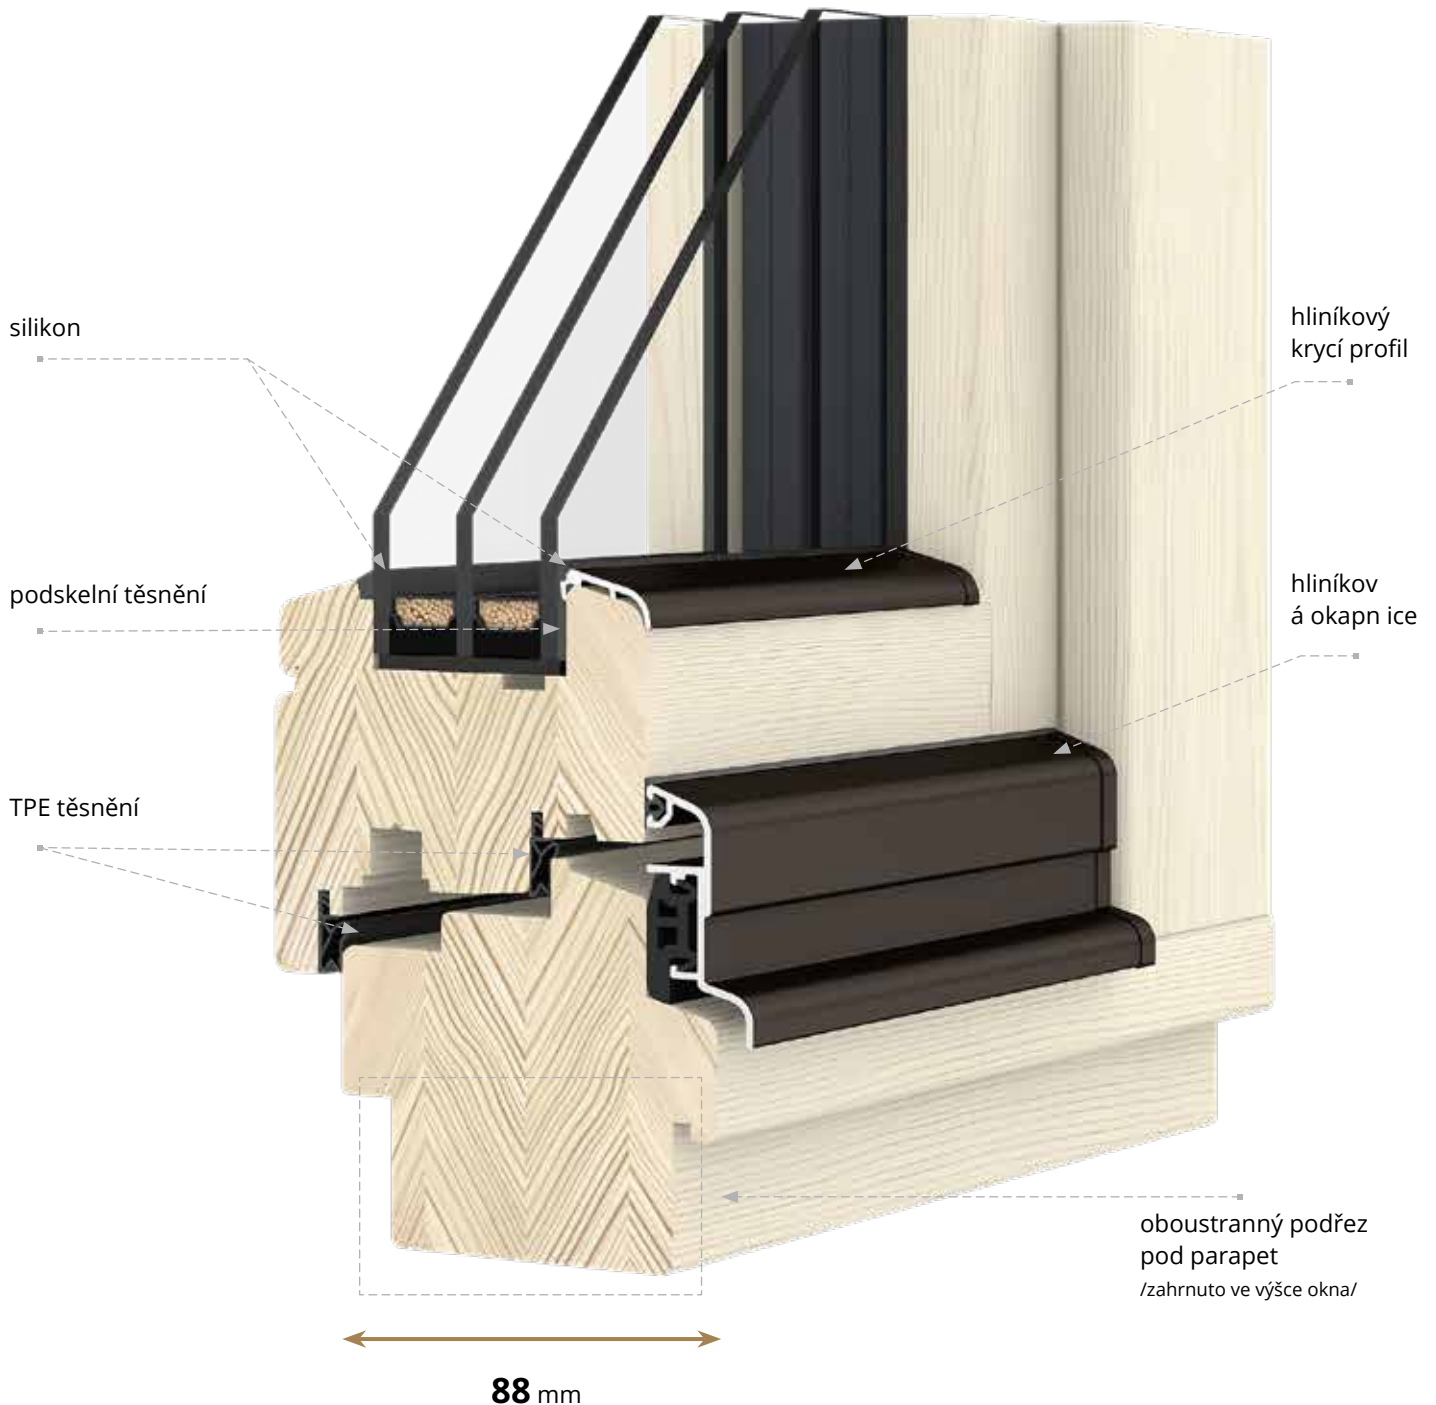

SOFTLINE 88 | OKENNÍ SYSTÉM

Profil 88 mm je nejpokročilejší systém dřevěných oken v naší nabídce. Byl navržen pro investice vyžadující maximální tepelnou izolaci při zachování klasické konstrukce a přirozeného vzhledu dřeva. Systém umožňuje výrobu oken v jakýchkoli tvarech a použití dodatečného designu, díky čemuž je vhodný jak pro moderní realizace, tak pro historické objekty, kde je důležité zachovat historickou estetiku s vysokými technickými parametry.

Profil 88 mm je nejvyšší stupeň v naší sérii – zaručuje maximální tepelné parametry při zachování klasického charakteru dřevěného okna.