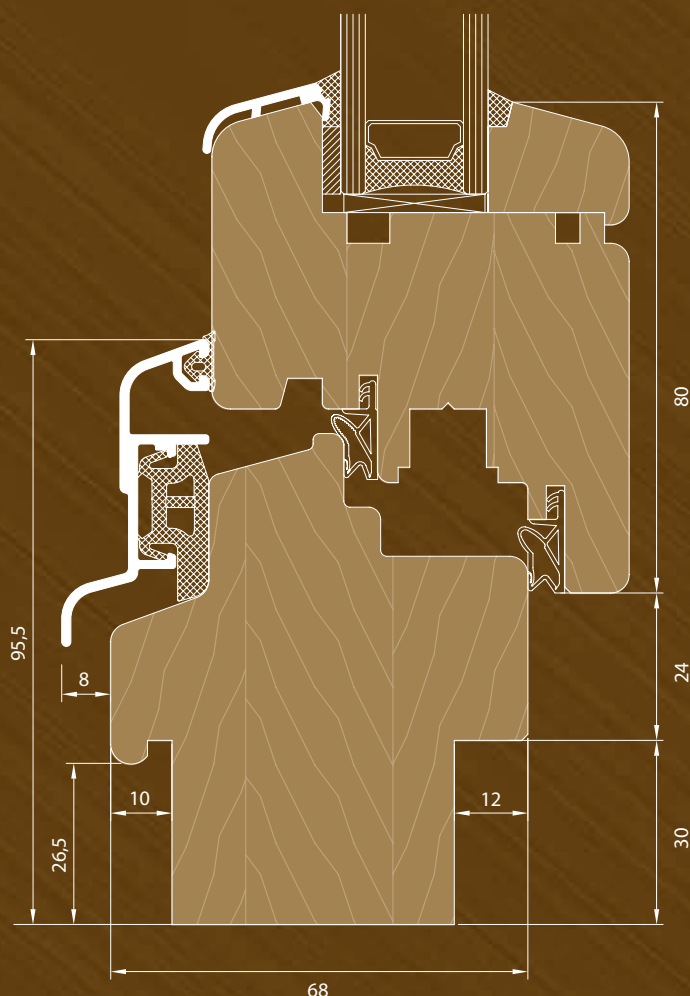

SOFTLINE 68

2

těsnění

68

hl. tloušťka rámu
/ mm /

24

tl. zasklení
/ mm /

1,27*

Uw pro Ug=1,1 W/(m²K)

- tloušťka profilu 68 mm, aerodynamický tvar
- dostupné druhy dřeva: borovice, meranti (třívrstvé lepené)
- široká škála barev, 4 ochranné nátěry, zasklení pakety v rozsahu 24-32 mm
- pozinkovaný ocelový rámeček nebo teplý plastový rámeček Swisspacer Ultimate, hliníková klika
- 2 obvodová těsnění v barvě bílé, hnědé a černé
- silikon v barvě: bezbarvý, bílý, černý, antracit, zlatý dub, hnědá/sépie
- obvodové kování MACO MULTI-MATIC se 2 bezpečnostními body, mikroventilace v RU křídlech
- barvy krytek pantů: bílá, černá, světle hnědá, antracit, krémová, titanová, šampaňská, zlatá, stříbrná
- zdvihač křídla (blokace chybné polohy kliky – volitelně, pro určité výšky křídla)
- hliníkový profil kryjící spodní část křídla standardně s
- oboustranným podříznutím pro parapet

* pro paket s plastovým rámečkem Swisspacer, hodnota stanovena výpočtovou metodou