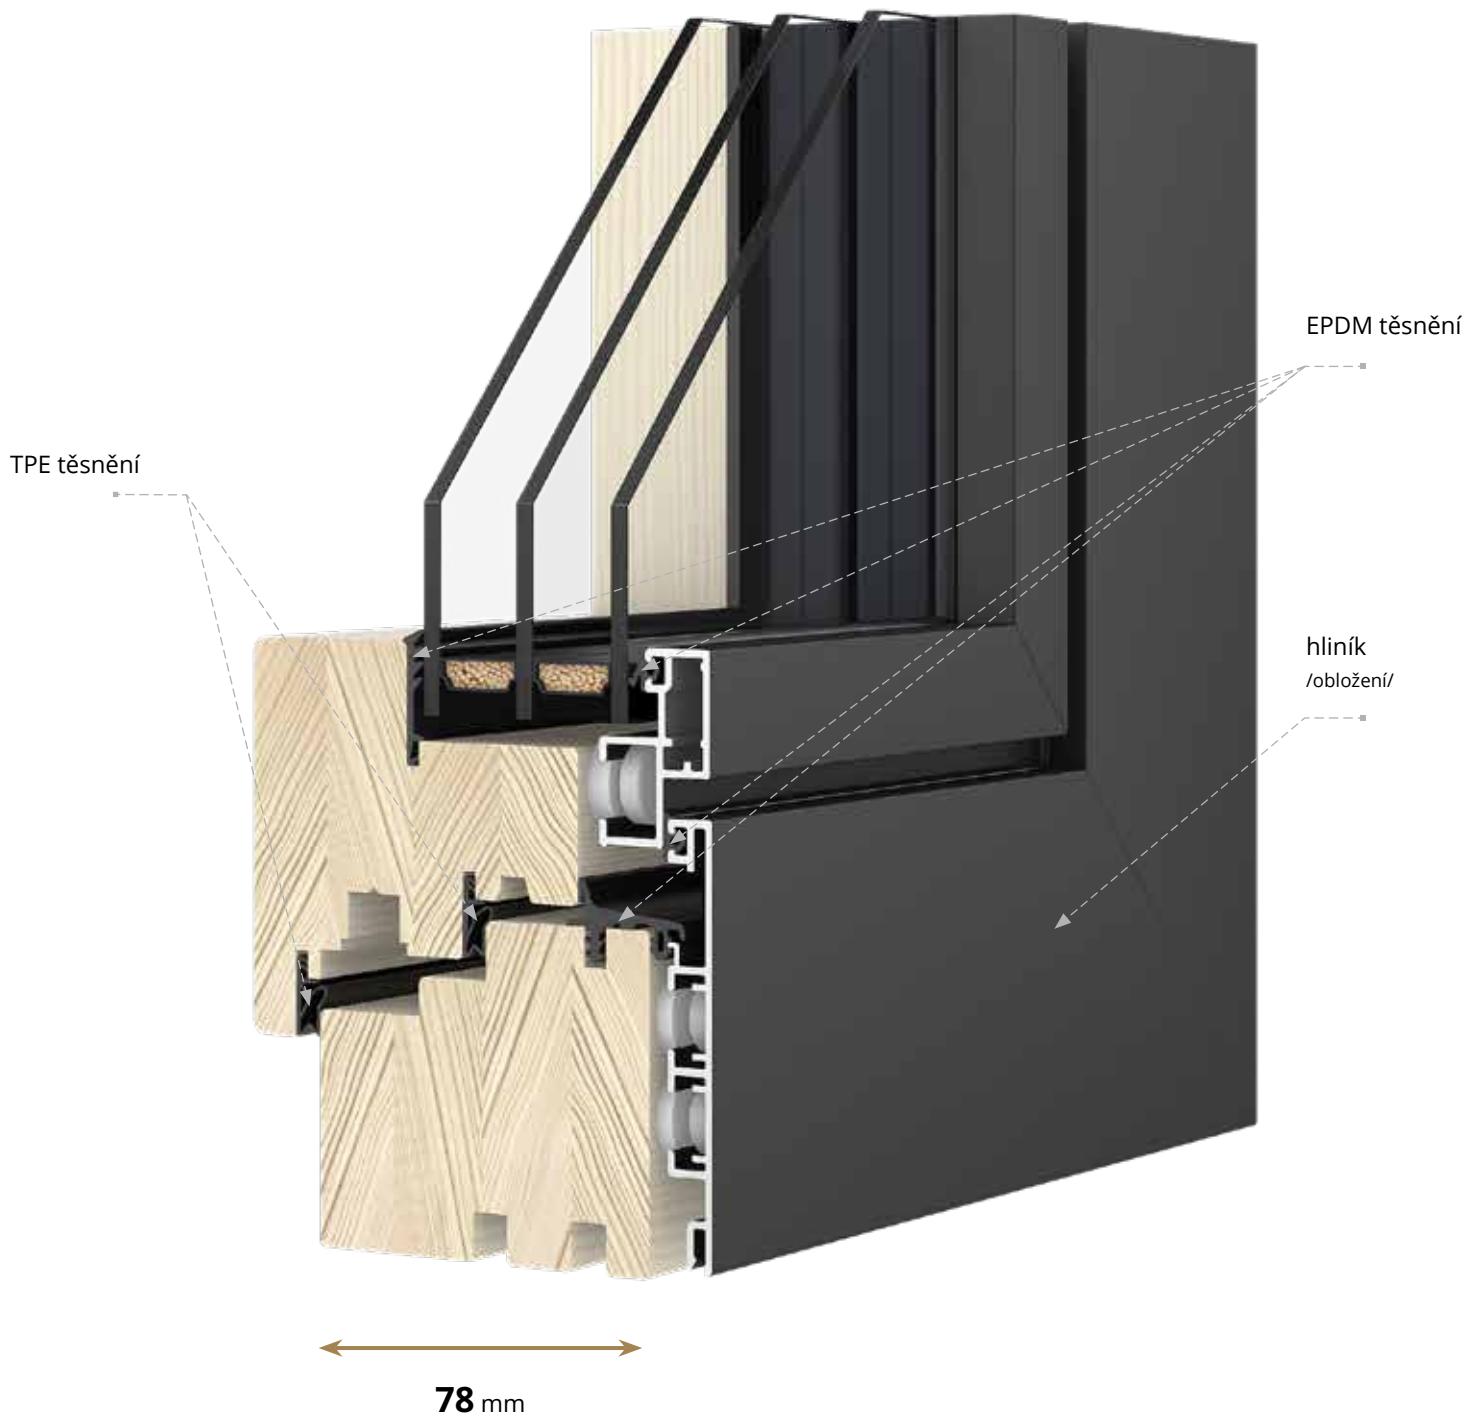

* pro paket s plastovým rámečkem Swisspacer, hodnota stanovena výpočtovou metodou

DUOLINE 78 | OKENNÍ SYSTÉM

Okna Duoline 78 mm kombinují přírodní dřevo zevnitř s odolným, bezúdržbovým hliníkovým obkladem zvenčí, což zajišťuje vysoký tepelný a akustický komfort. Systém čtyř těsnění zaručuje těsnost a konstrukce umožňuje použití různých tvarů v technologických mezích profilu a hliníkového obkladu při zachování elegantního vzhledu interiéru a moderní fasády.