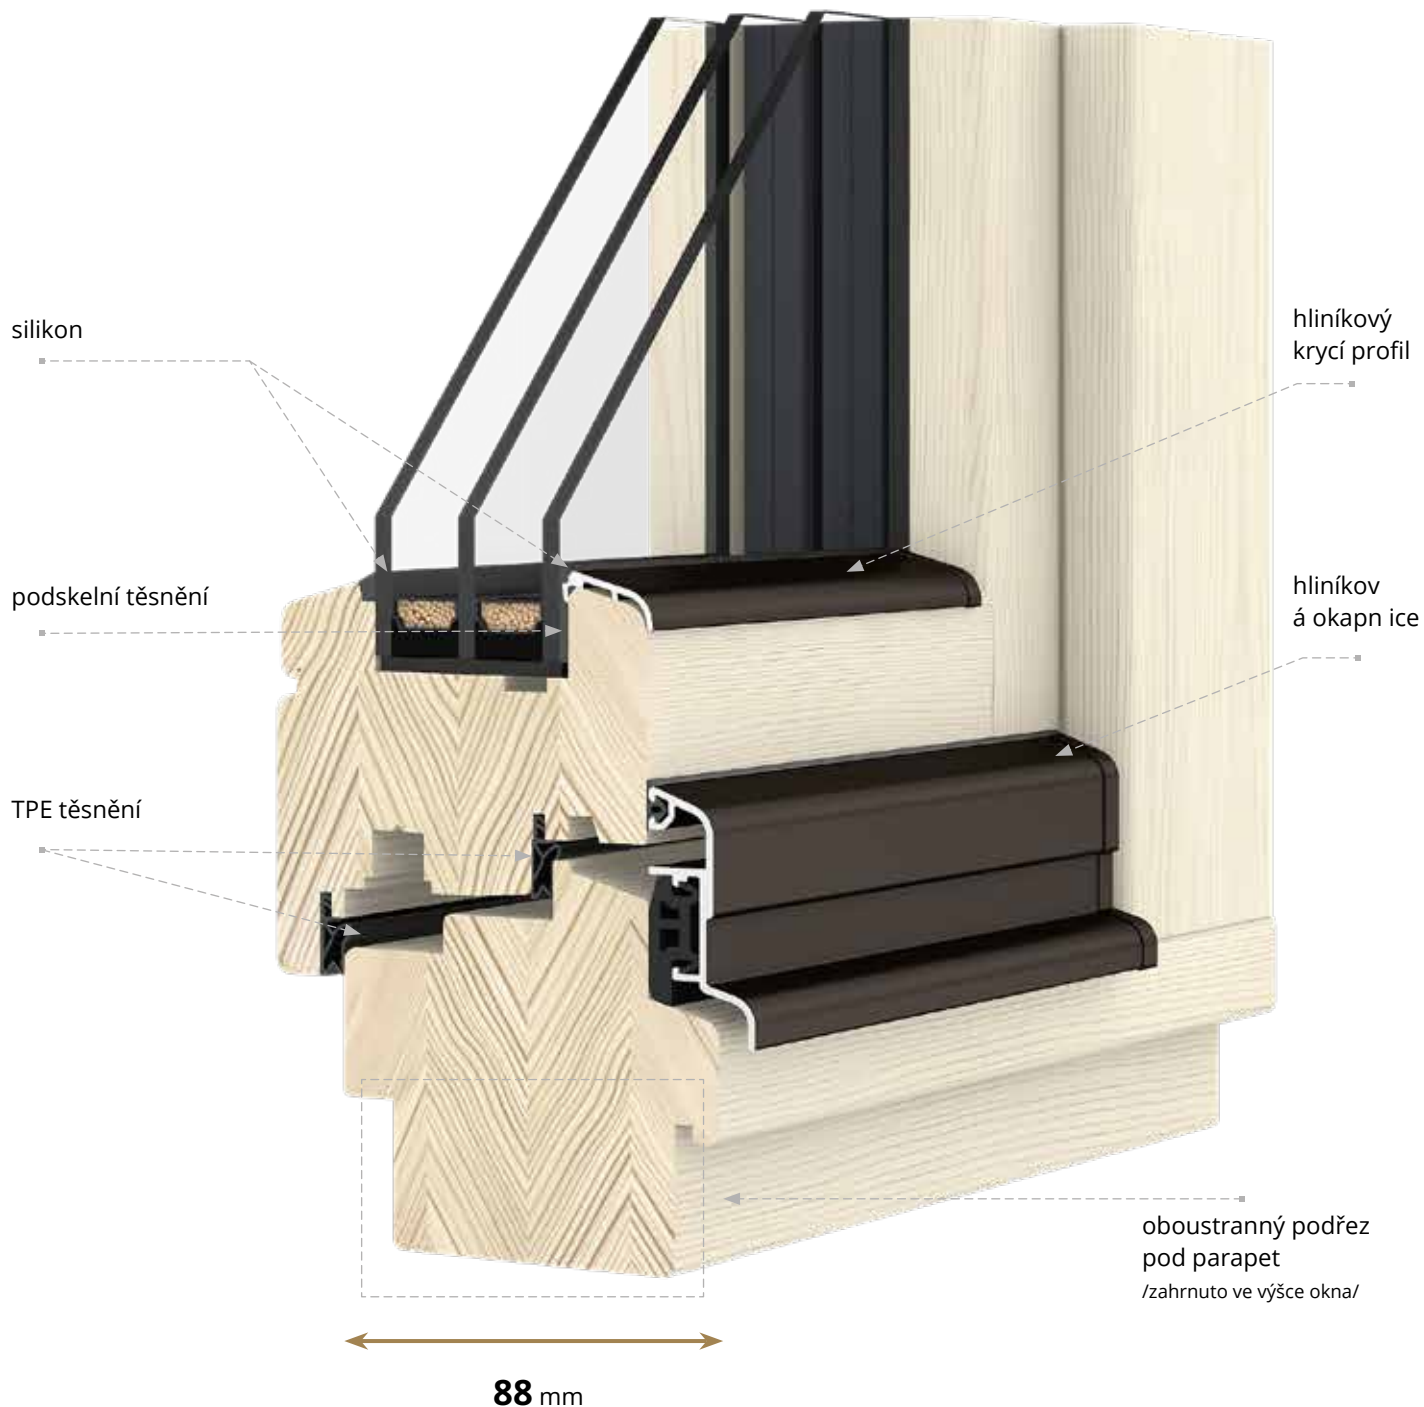

SOFTLINE 88 | OKENNÍ SYSTÉM

Profil 88 mm je nejpokročilejší systém dřevěných oken v naší nabídce. Byl navržen pro investice vyžadující maximální tepelnou izolaci při zachování klasické konstrukce a přirozeného vzhledu dřeva. Systém umožňuje výrobu oken v jakýchkoli tvarech a použití dodatečného designu, díky čemuž je vhodný jak pro moderní realizace, tak pro historické objekty, kde je důležité zachovat historickou estetiku s vysokými technickými parametry.

Profil 88 mm je nejvyšší stupeň v naší sérii – zaručuje maximální tepelné parametry při zachování klasického charakteru dřevěného okna.