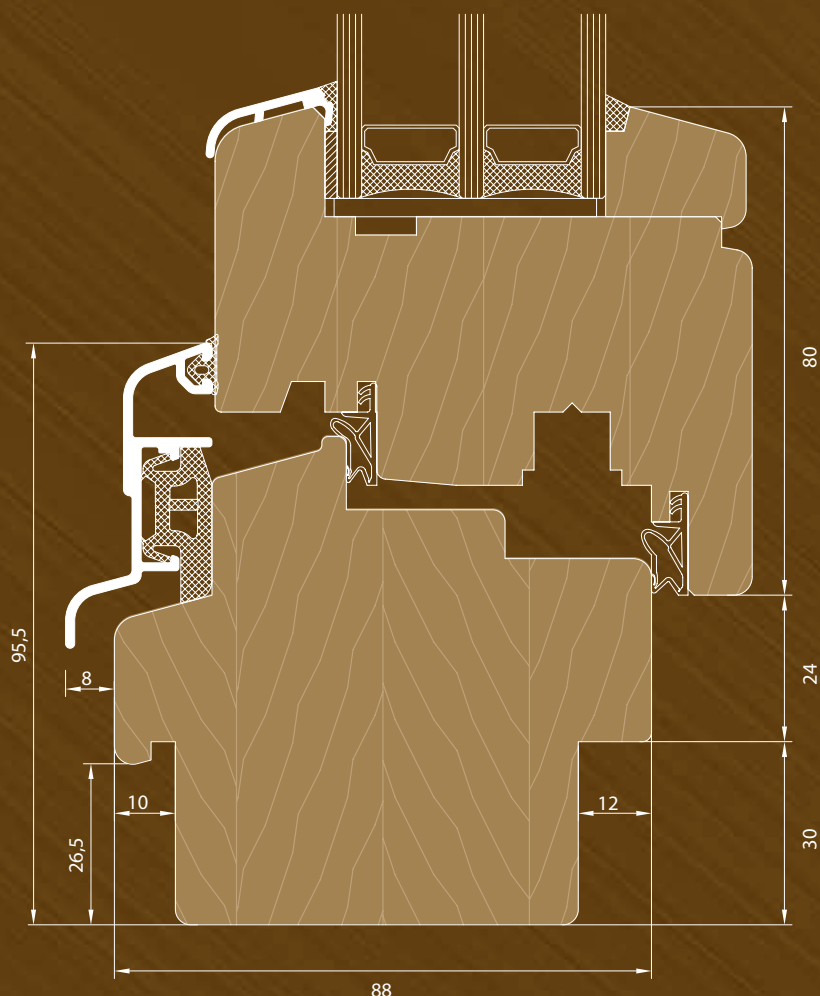

SOFTLINE 88

2

těsnění

88

hl. tloušťka rámu
/ mm /

48

tl. zasklení do
/ mm /

0,76*

Uw pro Ug=0,5 W/(m²K)

- tloušťka profilu 88 mm, aerodynamický tvar
- dostupné druhy dřeva: borovice, meranti (4vrstvé lepené)
- široká škála barev, 4 ochranné nátěry, zasklení pakety v rozsahu 32-54 mm
- pozinkovaný ocelový rámeček nebo teplý plastový rámeček Swisspacer Ultimate,
- hliníková klika
- 2 obvodová těsnění v barvě bílé, hnědé a černé
- silikon v barvě: bezbarvý, bílý, černý, antracit, zlatý dub, hnědá/sépie
- obvodové kování MACO MULTI-MATIC se 2 bezpečnostními čepy, mikroventilace v RU křídlech
- barvy krytek pantů: bílá, černá, světle hnědá, antracit, krémová, titanová, šampaňská, zlatá, stříbrná
- zvedáč křídla (blokace chybné polohy kliky – volitelně, pro určité výšky křídla)
- hliníkový profil kryjící spodní část křídla standardně s
- oboustranným podříznutím pro parapet

* pro paket s plastovým rámečkem Swisspacer, hodnota stanovena výpočtovou metodou