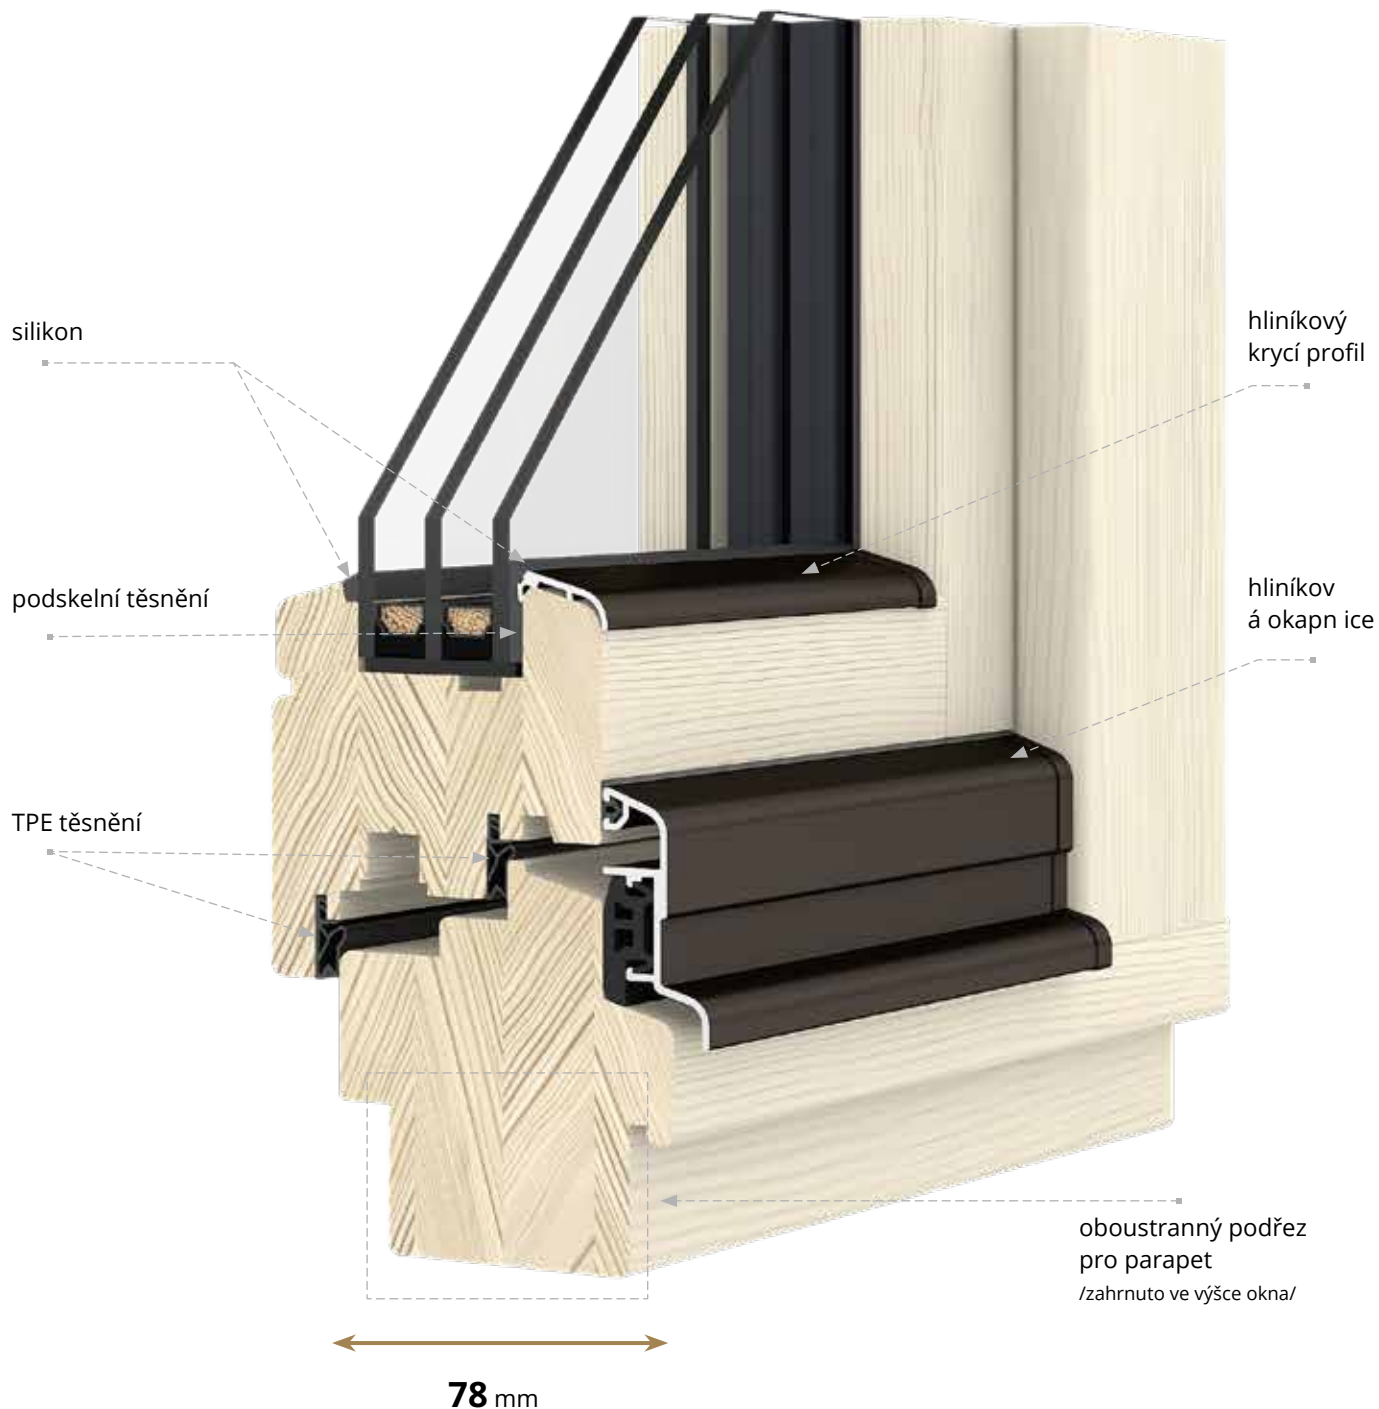

Uw pro Ug=1,1 W/(m²K)

- tloušťka profilu 68 mm, aerodynamický tvar
- dostupné druhy dřeva: borovice, meranti (třívrstvé lepené)
- široká škála barev, 4 ochranné nátěry, zasklení pakety v rozsahu 24-32 mm
- pozinkovaný ocelový rámeček nebo teplý plastový rámeček Swisspacer Ultimate, hliníková klika
- 2 obvodová těsnění v barvě bílé, hnědé a černé
- silikon v barvě: bezbarvý, bílý, černý, antracit, zlatý dub, hnědá/sépie
- obvodové kování MACO MULTI-MATIC se 2 bezpečnostními body, mikroventilace v RU křídlech
- barvy krytek pantů: bílá, černá, světle hnědá, antracit, krémová, titanová, šampaňská, zlatá, stříbrná
- zdvihač křídla (blokace chybné polohy kliky – volitelně, pro určité výšky křídla)
- hliníkový profil kryjící spodní část křídla standardně s
- oboustranným podříznutím pro parapet

* pro paket s plastovým rámečkem Swisspacer, hodnota stanovena výpočtovou metodou

SOFTLINE 78 | OKENNÍ SYSTÉM

Profil 78 mm je okenní systém, který představuje další úroveň v nabídce dřevěných oken. Je určen pro realizace, kde jsou důležité zvýšené izolační parametry při zachování klasické formy a proporcí dřevěného okna.

Systém umožňuje výrobu oken v libovolných tvarech a použití dodatečného designu. Řešení se osvědčuje jak v moderních realizacích, tak v budovách pod dohledem památkové péče, kde je vyžadováno spojení estetiky s vyššími technickými požadavky. Profil 78 mm představuje mezilehlé řešení mezi systémem 68 mm a pokročilejšími konstrukcemi, nabízející zvýšené izolační parametry při zachování klasického vzhledu dřevěného okna.