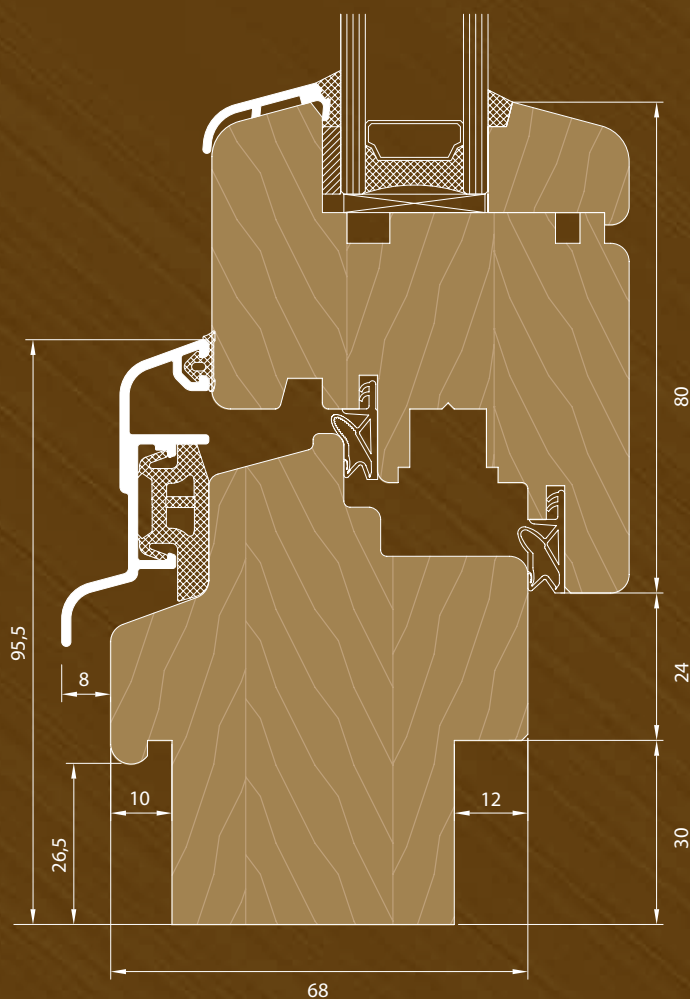

SOFTLINE 68

2

těsnění

68

hl. tloušťka rámu
/ mm /

24

tl. zasklení
/ mm /

1,27*

Uw pro Ug=1,1 W/(m²K)

- tloušťka profilu 68 mm, aerodynamický tvar
- dostupné druhy dřeva: borovice, meranti (třívrstvé lepené)
- široká škála barev, 4 ochranné nátěry, zasklení pakety v rozsahu 24-32 mm
- pozinkovaný ocelový rámeček nebo teplý plastový rámeček Swisspacer Ultimate, hliníková klika
- 2 obvodová těsnění v barvě bílé, hnědé a černé
- silikon v barvě: bezbarvý, bílý, černý, antracit, zlatý dub, hnědá/sépie
- obvodové kování MACO MULTI-MATIC se 2 bezpečnostními body, mikroventilace v RU křídlech
- barvy krytek pantů: bílá, černá, světle hnědá, antracit, krémová, titanová, šampaňská, zlatá, stříbrná
- zdvihač křídla (blokace chybné polohy kliky – volitelně, pro určité výšky křídla)
- hliníkový profil kryjící spodní část křídla standardně s
- oboustranným podříznutím pro parapet

* pro paket s plastovým rámečkem Swisspacer, hodnota stanovena výpočtovou metodou