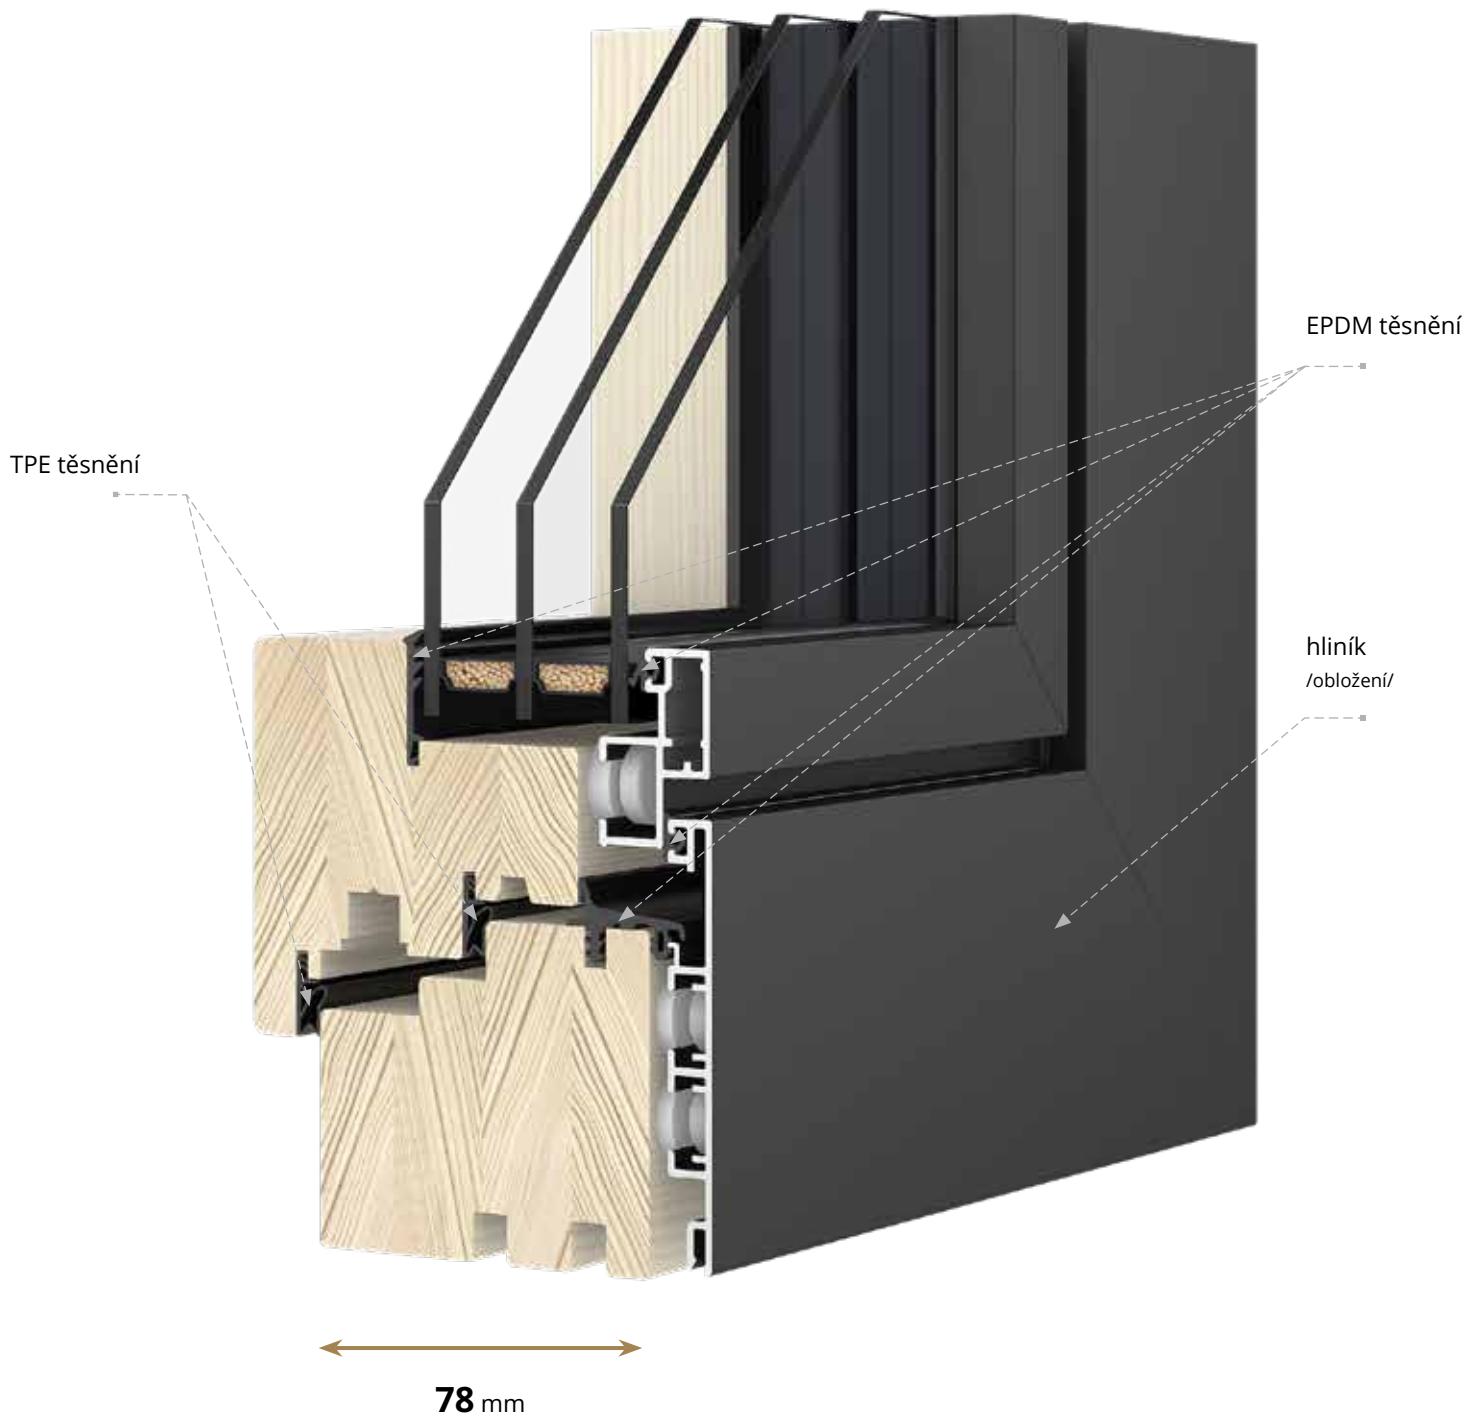

DUOLINE 78 | OKENNÍ SYSTÉM

Okna Duoline 78 mm kombinují přírodní dřevo zevnitř s odolným, bezúdržbovým hliníkovým obkladem zvenčí, což zajišťuje vysoký tepelný a akustický komfort. Systém čtyř těsnění zaručuje těsnost a konstrukce umožňuje použití různých tvarů v technologických mezích profilu a hliníkového obkladu při zachování elegantního vzhledu interiéru a moderní fasády.