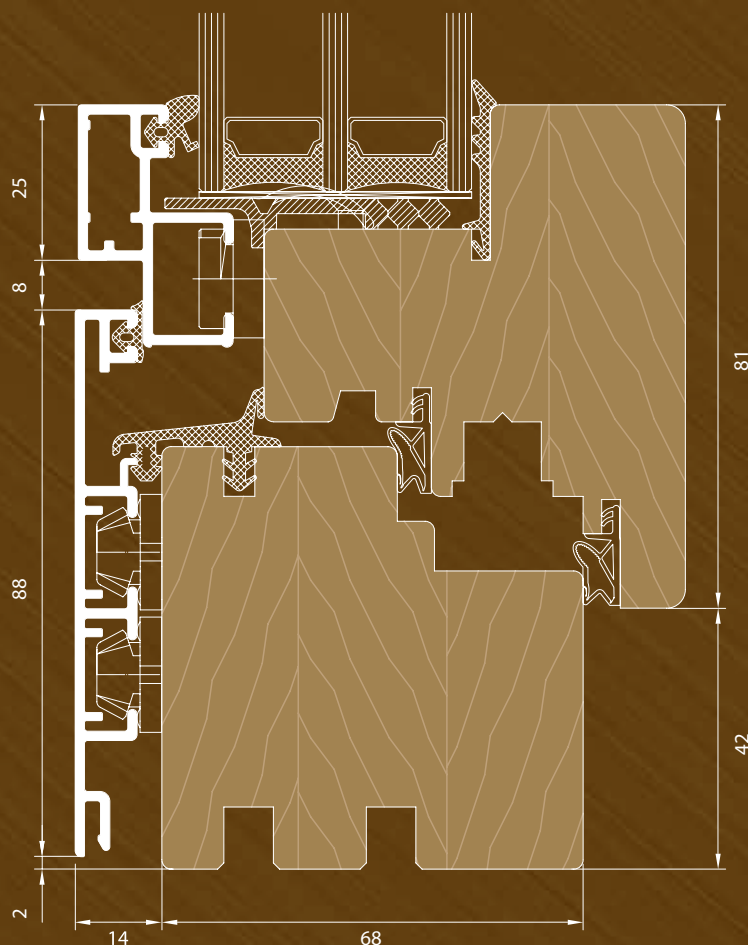

DUOLINE 68

4

těsnění

68

hl. tloušťka rámu
/ mm /

44

tl. zasklení
/ mm /

0,90*

Uw pro Ug=0,6 W/(m²K)

- tloušťka dřevěného profilu 68 mm + hliníkový obklad 14 mm – celková stavební hloubka 82 mm
- dostupné druhy dřeva: borovice, meranti (3vrstvě lepené) široká
- škála barev dřeva, 4 ochranné nátěry barevná paleta hliníkových obkladů - RAL
- zasklení pakety v rozsahu 24-44 mm (standardní 2komorová vložka)
- pozinkovaný ocelový rámeček nebo teplý plastový rámeček Swisspacer Ultimate
- hliníková klika
- 2 obvodová těsnění v barvě bílé, hnědé a černé
- 4 EPDM těsnění v černé barvě
- obvodové kování MACO MULTI-MATIC se 2 pojistkami proti vypáčení, mikroventilace v RU křídlech
- barvy krytů pantů: bílá, černá, světle hnědá, antracitová, krémová, titanová, šampaňská, zlatá, stříbrná
- zvedák křídla (blokování chybné polohy kliky – volitelně, pro určité výšky křídla)

* pro paket s plastovým rámečkem Swisspacer, hodnota stanovena výpočtovou metodou