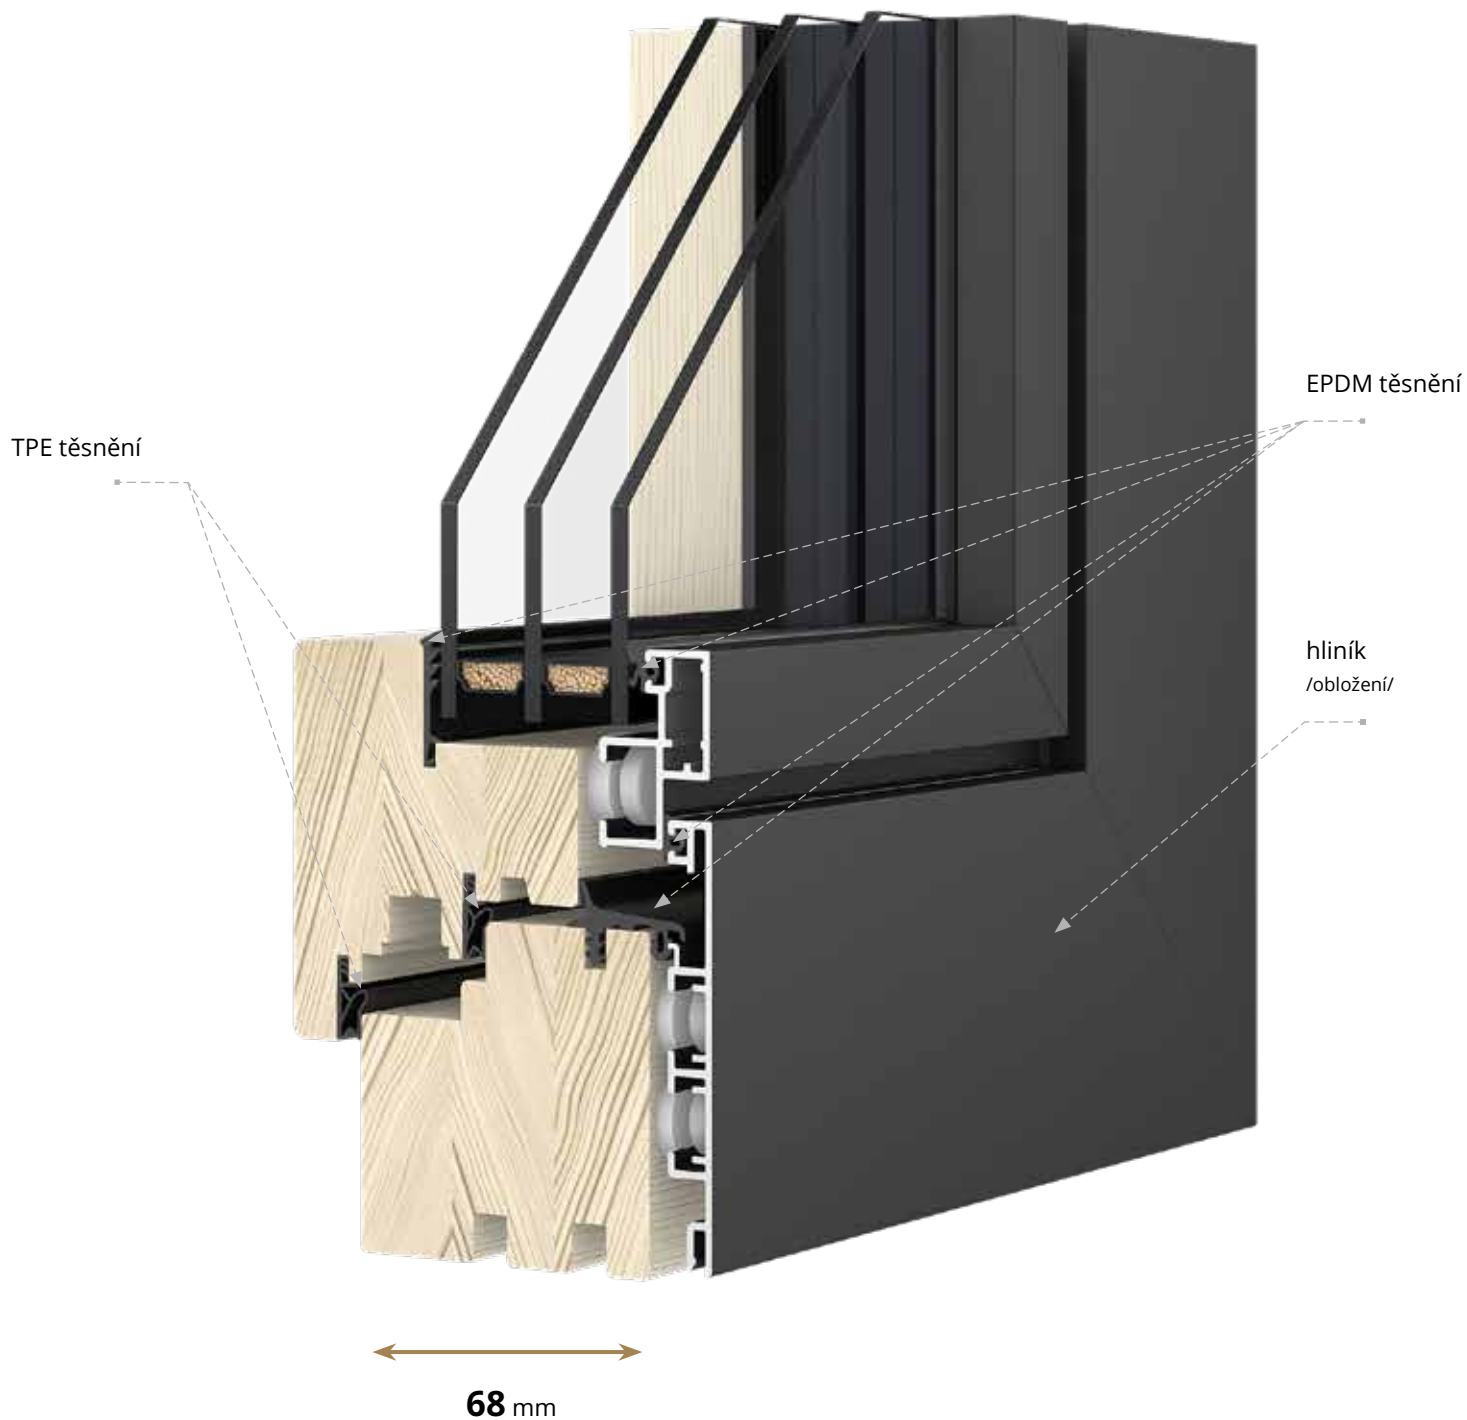

0,76*

Uw pro Ug=0,5 W/(m²K)

- tloušťka profilu 88 mm, aerodynamický tvar
- dostupné druhy dřeva: borovice, meranti (4vrstvé lepené)
- široká škála barev, 4 ochranné nátěry, zasklení pakety v rozsahu 32-54 mm
- pozinkovaný ocelový rámeček nebo teplý plastový rámeček Swisspacer Ultimate,
- hliníková klika
- 2 obvodová těsnění v barvě bílé, hnědé a černé
- silikon v barvě: bezbarvý, bílý, černý, antracit, zlatý dub, hnědá/sépie
- obvodové kování MACO MULTI-MATIC se 2 bezpečnostními čepy, mikroventilace v RU křídlech
- barvy krytek pantů: bílá, černá, světle hnědá, antracit, krémová, titanová, šampaňská, zlatá, stříbrná
- zvedáč křídla (blokace chybné polohy kliky – volitelně, pro určité výšky křídla)
- hliníkový profil kryjící spodní část křídla standardně s
- oboustranným podříznutím pro parapet

* pro paket s plastovým rámečkem Swisspacer, hodnota stanovena výpočtovou metodou

DUOLINE 68 | OKENNÍ SYSTÉM

Okna Duoline 68 mm kombinují přírodní dřevo zevnitř s odolným, bezúdržbovým hliníkovým obkladem zvenčí, což zajišťuje tepelný komfort a spolehlivý provoz po mnoho let. Systém čtyř těsnění zaručuje těsnost a konstrukce umožňuje použití různých tvarů oken v souladu s možnostmi profilu a hliníkového obkladu, přičemž zachovává elegantní vzhled interiéru a odolnost vůči povětrnostním vlivům.