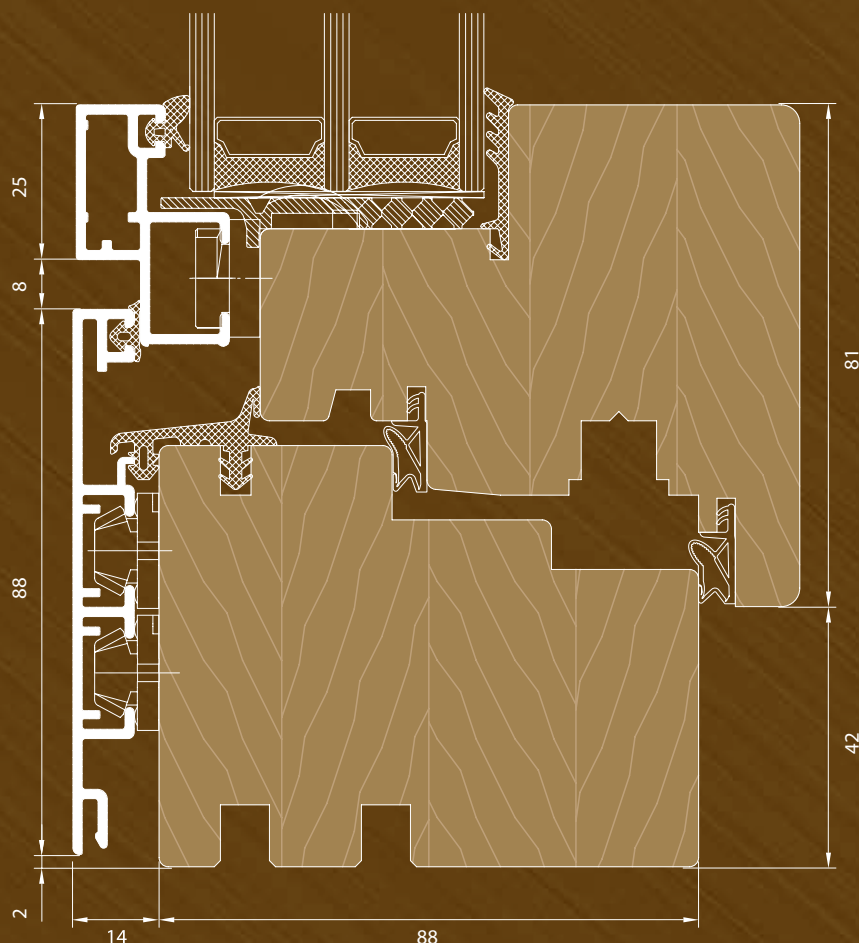

DUOLINE 88

4

těsnění

88

hl. tloušťka rámu
/ mm /

48

tl. zasklení
/ mm /

0,79*

Uw pro Ug=0,5 W/(m2K)

- tloušťka dřevěného profilu 88 mm + hliníkový obklad 14 mm – celková stavební hloubka 102 mm
- dostupné druhy dřeva: borovice, meranti (4vrstvé lepené) široká
- škála barev dřeva, 4 ochranné nátěry barevná paleta hliníkových
- obkladů - RAL
- zasklení izolačními skly v rozsahu 32-58 mm (standardní 2komorové izolační sklo)
- pozinkovaný ocelový rámeček nebo teplý plastový rámeček Swisspacer Ultimate
- hliníková klika
- 2 obvodová těsnění v barvě bílá, hnědá a černá
- 4 EPDM těsnění v černé barvě
- obvodové kování MACO MULTI-MATIC se 2 bezpečnostními čepy proti vypáčení, mikroventilace v RU křídlech
- barvy krytek pantů: bílá, černá, světle hnědá, antracitová, krémová, titanová, šampaňská, zlatá, stříbrná
- zvedák křídla (blokování chybné polohy kliky – volitelně, pro určité výšky křídla)

* pro paket s plastovým rámečkem Swisspacer, hodnota stanovena výpočtovou metodou