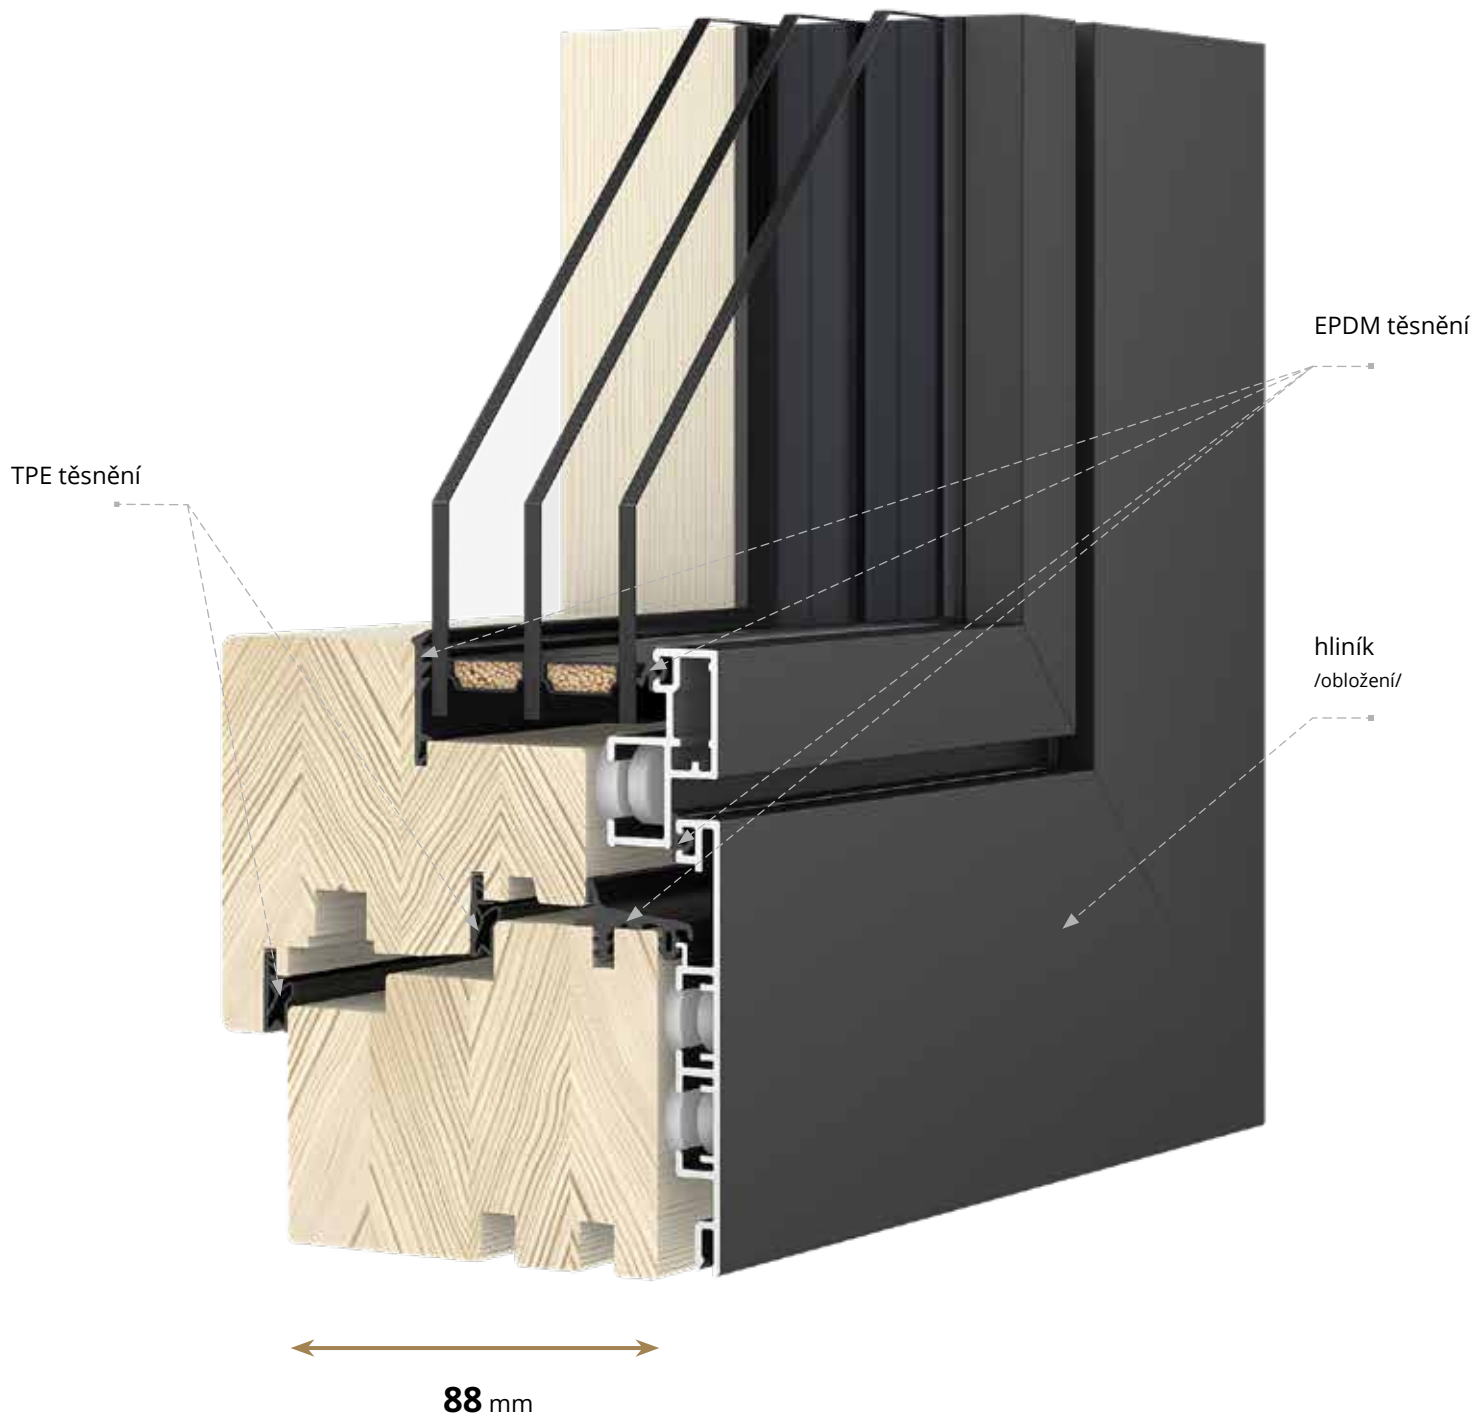

* pro paket s plastovým rámečkem Swisspacer, hodnota stanovena výpočtovou metodou

DUOLINE 88 | OKENNÍ SYSTÉM

Okna Duoline 88 mm jsou prémiovou variantou, vytvořenou s ohledem na maximální tepelnou izolaci a stabilitu konstrukce. Hliníkový povlak zcela chrání dřevěný profil před vlhkostí, UV zářením a poškozením, čímž eliminuje potřebu údržby, a systém čtyř těsnění zaručuje těsnost a komfort používání. Konstrukce umožňuje použití různých tvarů v technologických mezích profilu a obkladu a zároveň umožňuje vytvářet velká, stabilní zasklení s elegantním vzhledem.