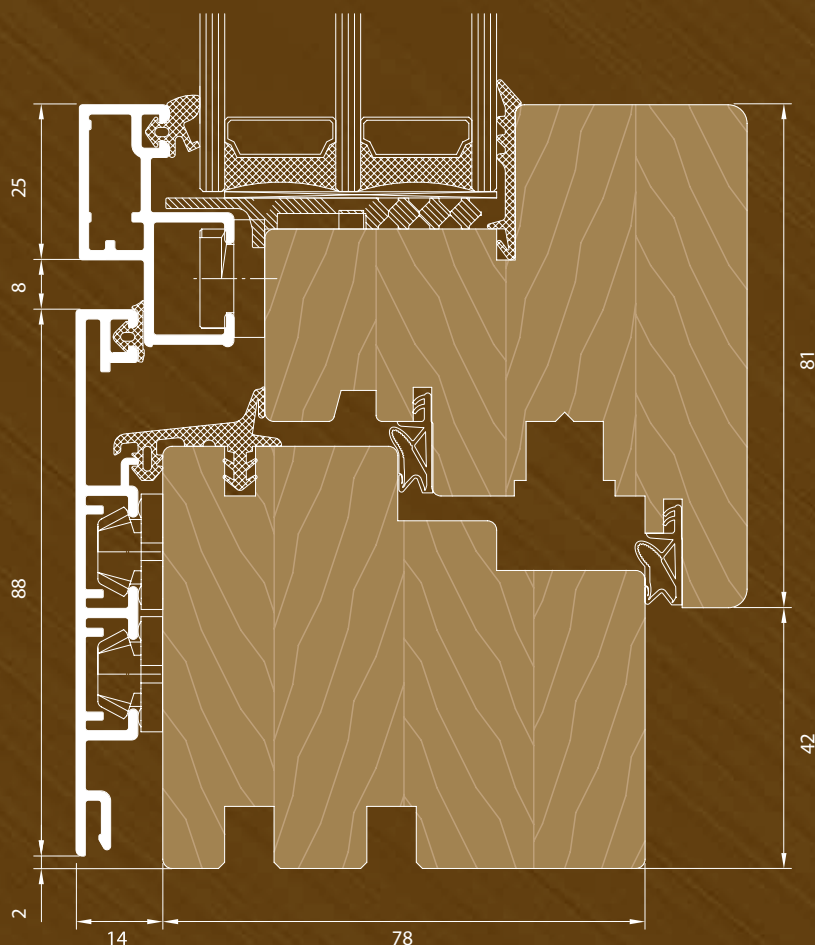

DUOLINE 78

- tloušťka dřevěného profilu 78 mm + hliníkový obklad 14 mm – celková instalační hloubka 92 mm
- dostupné druhy dřeva: borovice, meranti (4vrstvé lepené) široká
- škála barev dřeva, 4 ochranné nátěry barevná paleta hliníkových obkladů – RAL
- zasklení pakety v rozsahu 24-50 mm (standardní 2komorová vložka)
- pozinkovaný ocelový rámeček nebo teplý plastový rámeček Swisspacer Ultimate
- hliníková klika
- 2 obvodová těsnění v barvě bílé, hnědé a černé
- 4 EPDM těsnění v černé barvě
- obvodové kování MACO MULTI-MATIC se 2 bezpečnostními čepy, mikroventlace v RU křídlech
- barvy krytek pantů: bílá, černá, světle hnědá, antracitová, krémová, titanová, šampaňská, zlatá, stříbrná
- zvedák křídla (blokace chybné polohy kliky – volitelně, pro určité výšky křídla)

4

těsnění

78

hl. tloušťka rámu
/ mm /

48

tl. zasklení do
/ mm /

0,80*

Uw pro Ug=0,5 W/(m²K)

* pro paket s plastovým rámečkem Swisspacer, hodnota stanovena výpočtovou metodou