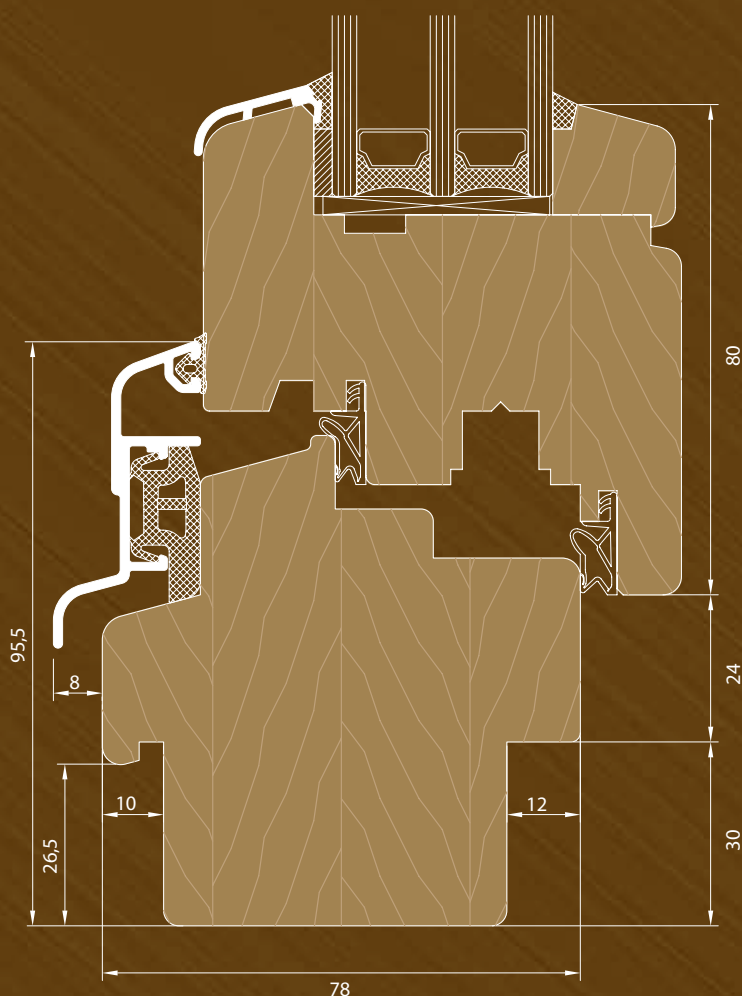

SOFTLINE 78

2

uszczelki

78

hl. tloušťka rámu
/ mm /

44

tl. zasklení
/ mm /

0,90*

Uw pro Ug=0,6 W/(m²K)

- tloušťka profilu 78 mm, aerodynamický tvar
- dostupné druhy dřeva: borovice, meranti (4vrstvé lepené)
- široká škála barev, 4 ochranné nátěry, zasklení pakety v rozsahu 24-44 mm
- pozinkovaný ocelový rámeček nebo teplý plastový rámeček Swisspacer Ultimate
- hliníková klika
- 2 obvodová těsnění v barvě bílé, hnědé a černé
- silikon v barvě: bezbarvý, bílý, černý, antracit, zlatý dub, hnědá/sépie
- obvodové kování MACO MULTI-MATIC se 2 bezpečnostními čepy, mikroventilace u RU křídla
- barvy krytek pantů: bílá, černá, světle hnědá, antracit, krémová, titanová, šampaňská, zlatá, stříbrná
- zvedák křídla (blokuje chybné polohy kliky - volitelně, pro určité výšky křídla)
- hliníkový profil kryjící spodní část křídla standardně s
- oboustranným podříznutím pro parapet

* pro paket s plastovým rámečkem Swisspacer, hodnota stanovena výpočtovou metodou