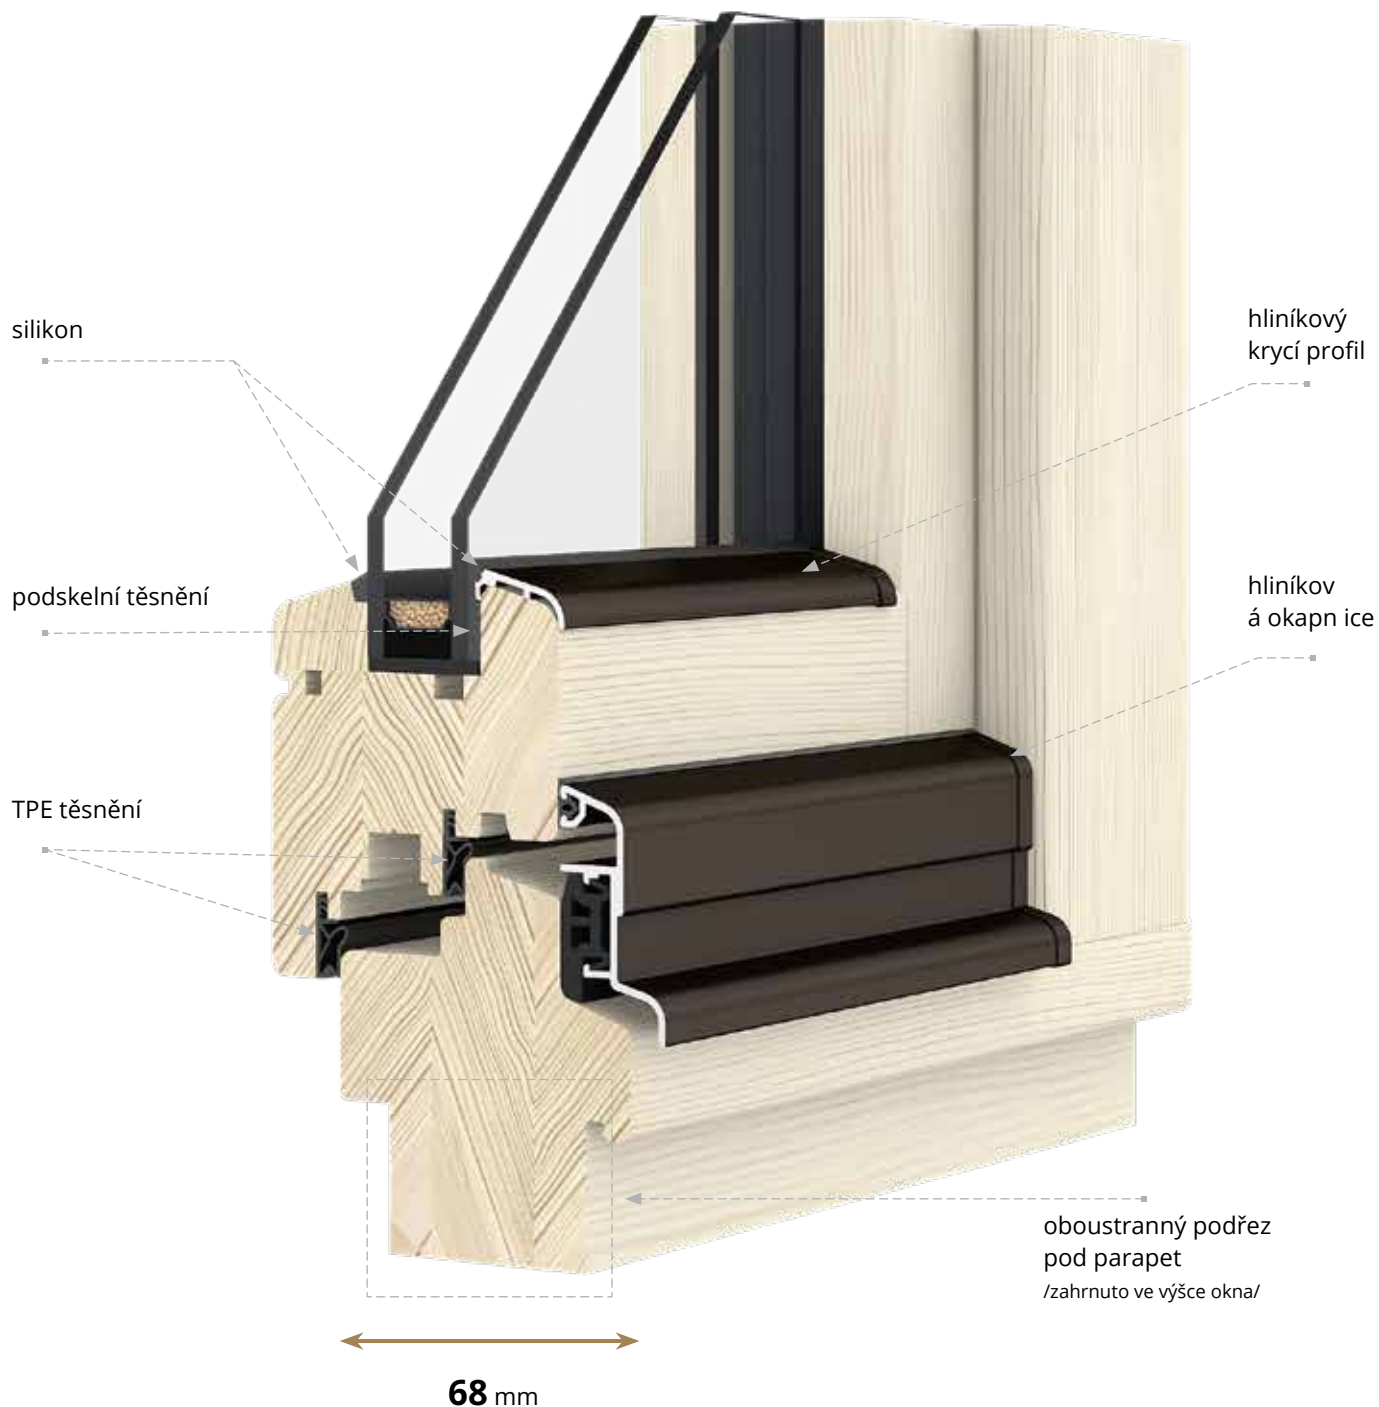

OBCHODNÍ PARTNER

DŘEVĚNÁ OKNA A DŘEVOHLINÍKOVÁ

ZROZENO Z VÁŠNĚ A ZKUŠENOSTÍ

SOFTLINE 68 | OKENNÍ SYSTÉM

Dřevěná okna s profilem 68 mm jsou kombinací přirozené krásy dřeva s pevnou konstrukcí a vysokou těsností. Díky flexibilitě výroby je možné realizovat okna v jakýchkoli tvarech, což dává široké možnosti designu. Tato okna jsou také ideální pro budovy pod dohledem. Památkového úřadu – je možné použít dodatečný design, přizpůsobený historickému charakteru objektu.

Jedná se o těsná, odolná a plně konfigurovatelná okna. Přírodní dřevo jim dodává nadčasový vzhled a teplý charakter a možnost úpravy detailů umožňuje vytvořit produkt dokonale přizpůsobený očekáváním uživatele a specifikům budovy.