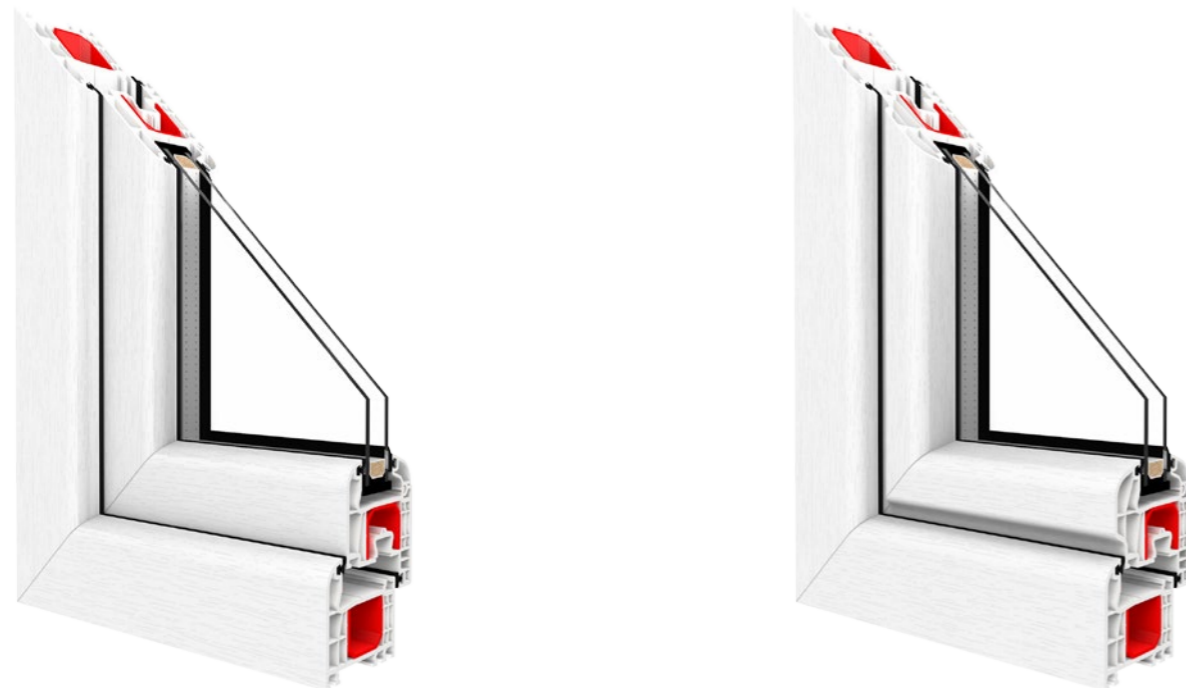

Charakteristika:

Profil

5-komorové profily rámu a krídla sú vyrobené výhradne z prvotného materiálu triedy A so stavebnou hĺbkou 70 mm.

Zasklenie

V základnej výbave je osadené dvojsklo s koeficientom $U_g=1,0 \text{ W}/(\text{m}^2\text{K})$ podľa PN-EN 674 ($U_g=1,1 \text{ W}/(\text{m}^2\text{K})$ podľa PN-EN 673). Možnosť použitia trojskla s koeficientom $U=0,7 \text{ W}/(\text{m}^2\text{K})$.

Iglo 5

PVC OKNÁ

WWW.DRUTEX.EU/SK

Energeticky úsporné a funkčné riešenia pre Váš domov!

Iglo 5 Classic

$U_w = 0,89 \text{ W/(m}^2\text{K)}^*$

Profil – zaoblené línie profilu v triede A podmieňujú moderný vzhľad okna. Vlastné patentované riešenie vytvára neopakovateľný charakter interiéru.

Možnosť použiť kovanie typu twin-fit umožňuje sklopiť dve krídla jedným pohybom kľučky.

Kľučky – vysoko kvalitné hliníkové kľučky dostupné v širokej palete farieb ovplyvňujú nielen estetické vlastnosti výrobku, ale vďaka nim sa používanie okna stáva pohodlnejším.